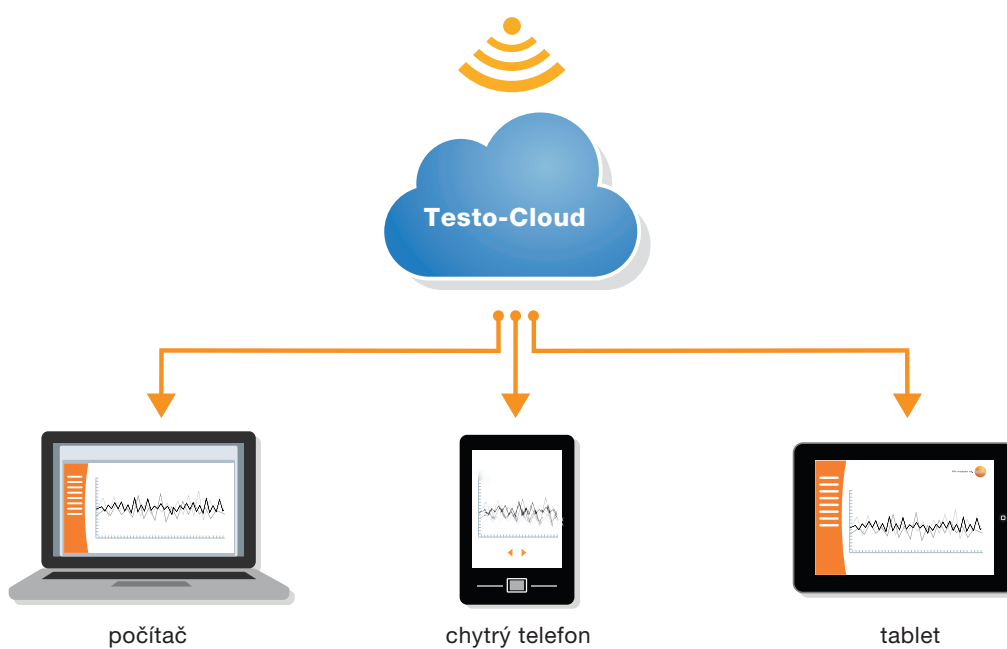

Tak funguje sledování klimatu s **testo 160**.

S monitorovacím systémem testo 160 máte všechny rozhodující parametry okolních podmínek zcela jednoduše pod kontrolou – je jedno, kde se právě nacházíte.

○ integrovaný senzor   ○ připojitelná sonda