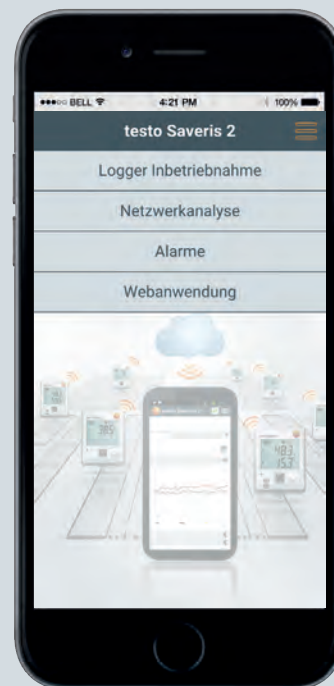

Management dat

testo Saveris 2 App

S aplikací testo Saveris 2 App pro systémy iOS a Android nyní obsluhujete systém záznamníků dat WLAN testo 160 ještě jednodušší a flexibilněji.

Efektivní uvedení do provozu*:

- Snadné rozpoznání a výběr sítě WLAN
- Rychlé uvedení více paralelních záznamníků do provozu

Snadná analýza sítě*:

- Kontrola síly a dosahu Vaší sítě WLAN
- Vytvoření a odeslání protokolu o stavu

Spolehlivé funkce alarmu:

- Oznámení při narušení hraniční hodnoty
- Možnost kombinace alarmu vyslaného e-mailem nebo SMS

*Tyto funkce jsou k dispozici ve verzi testo Saveris App pro Android.

testo Saveris 2 App

ke stažení zdarma