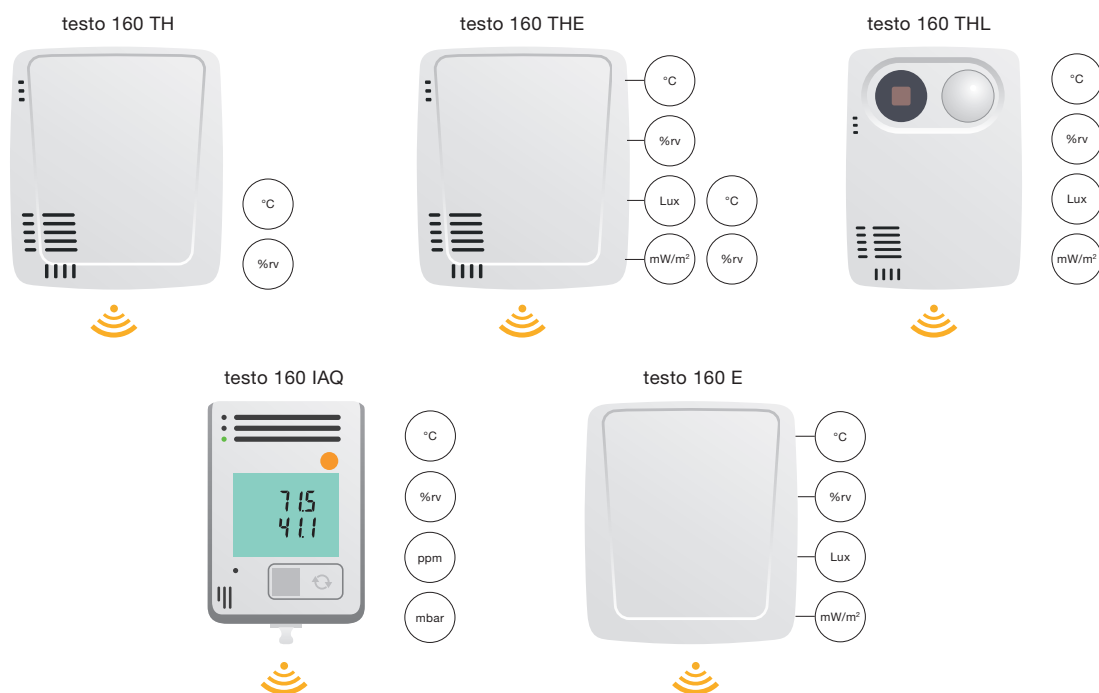

Tak funguje sledování klimatu s **testo 160**.

S monitorovacím systémem testo 160 máte všechny rozhodující parametry okolních podmínek zcela jednoduše pod kontrolou – je jedno, kde se právě nacházíte.

○ integrovaný senzor   ○ připojitelná sonda